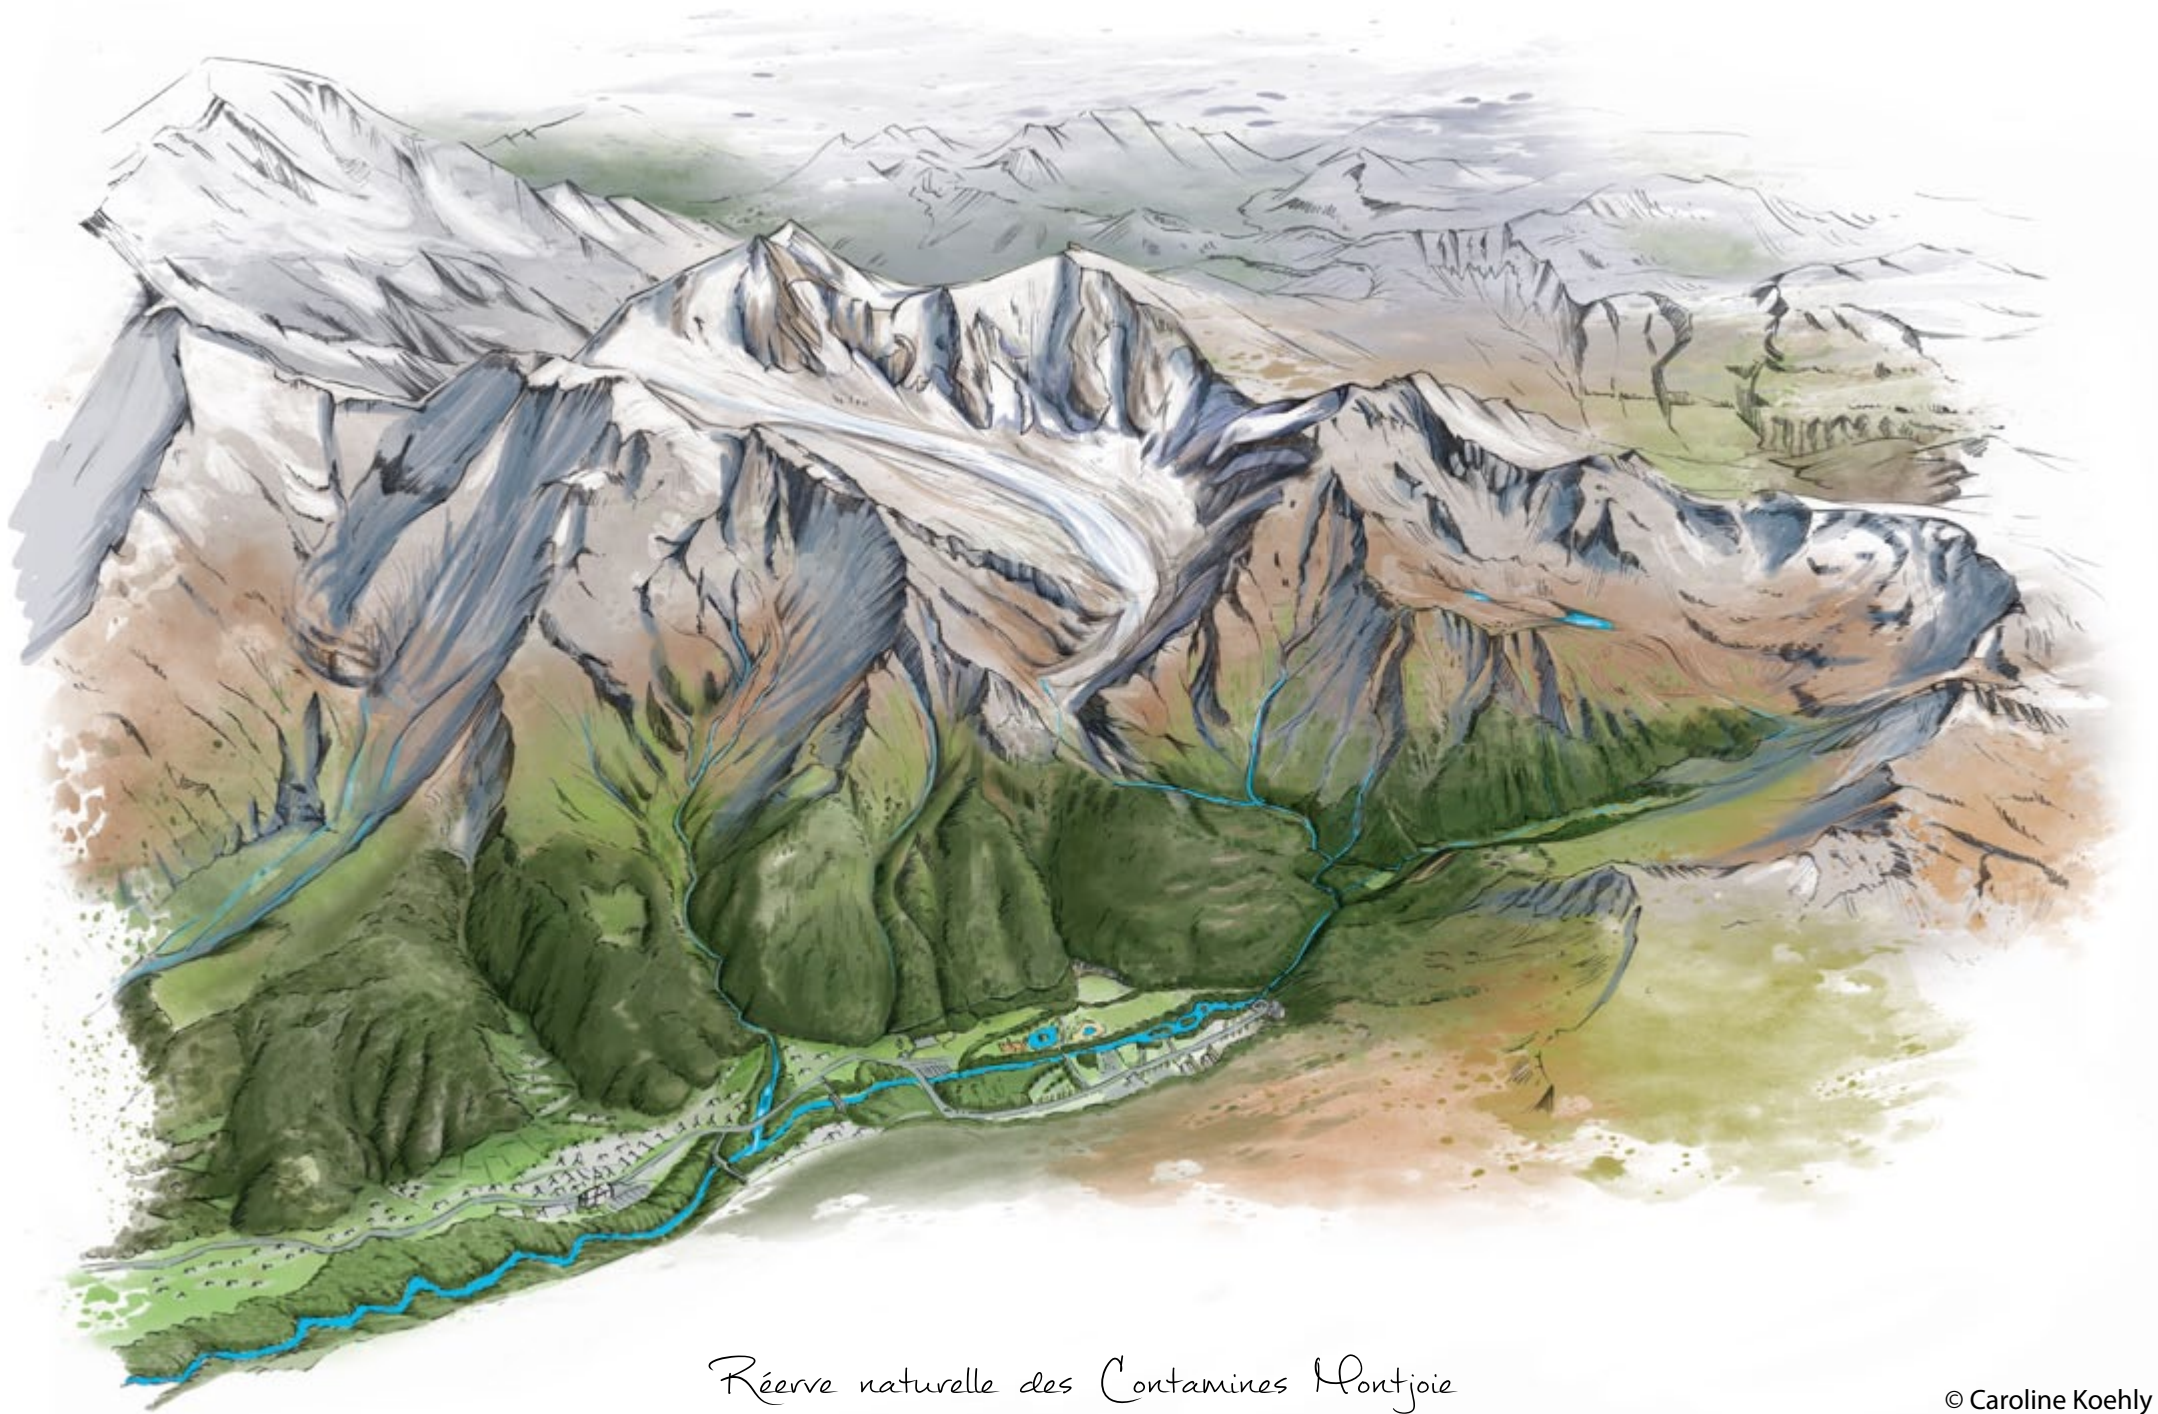

Caroline Koehly  
illustratrice

Paysages

Haute Montagne  
Réserve naturelle de Passy

*Paysage de Haute Savoie*

*Réserve naturelle des Contamines Montjoie*

Colline sèche - Bollenberg

*Verger*

*Verger Heiligenstein / pomme de mai*

*Ried alsacien*

*Vue aérienne - Hunchhausen / Alsace*

Massif forestier - Dambach-la-Ville

Heiligenstein

Panoramiques

Grand Cru Frankstein  
Dambach-la-Ville

*Point de vue depuis Itterswiller*

Vallée de l'Adour  
Hautes-Pyrénées

35 cm

*Alsace bossue*

*Renaturation de l'Île du Rhin / Kembs*

Les espèces dans leurs milieux

Forêt / Allemagne

Bois mort / Parc transfrontalier de la Wiese / Allemagne

La chaîne alimentaire en forêt des Contamines Montjoie

Prairie / Parc transfrontalier de la Wiese / Allemagne

*Prairie fleurie / Eppig*

Mur de pierre sèche dans le vignoble du Kanderthal / Allemagne

Tas de pierre / Parc transfrontalier de la Wiese / Allemagne